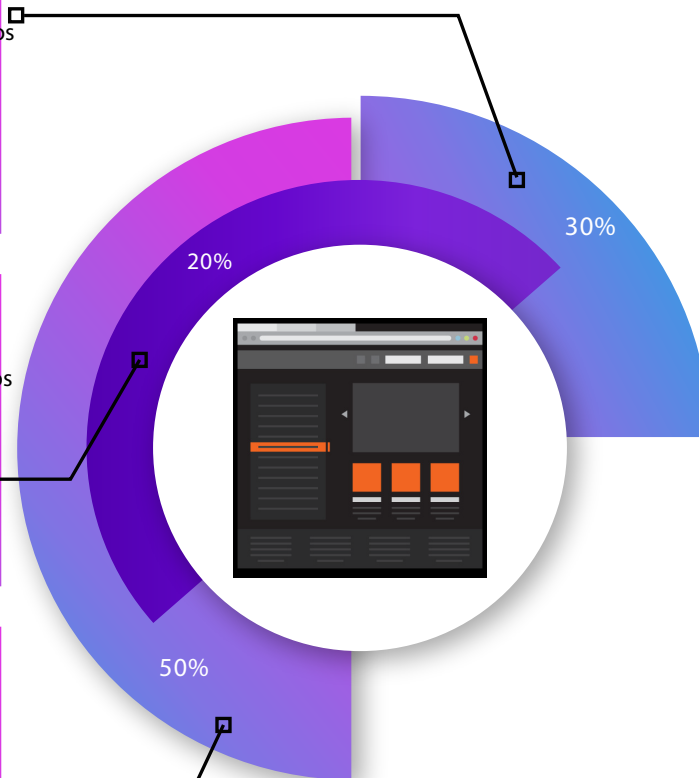

NOMBRE DEL PRODUCTO

SLOGAN

Respaldando y conectando a creadores y empresas entre si.

INSTRUCCIONES DE USO

EMPRESAS.

1. Crear convocatorias para concursos
2. Patrocinar proyectos.
3. Ayuda a producir o difundir.

GOBIERNO.

1. Crear convocatorias para concursos
2. Patrocinar proyectos.
3. Ayuda a producir o difundir.

CREATIVOS.

1. Haz un perfil de usuario.
2. Encuentra un Match.
3. Validamos tu expertise con la satisfacción.

CONTENIDO.

*Portal para buscar conectar creativos y empresas.

*Perfil creativo con competencias validadas y trabajos previos.

*Perfil empresa para postear necesidades con evaluación de proveedores.

*Proteccion de propiedad intelectual y condiciones de uso de material creado.

*Sistema claro de contratación y condiciones de uso de material creado.

*Sistema claro de contratación y condiciones de pago y entrega.

CARACTERÍSTICA PRINCIPAL

Match y Validación en un solo lugar.
app colaborativo entre los 3 actores y competitiva.