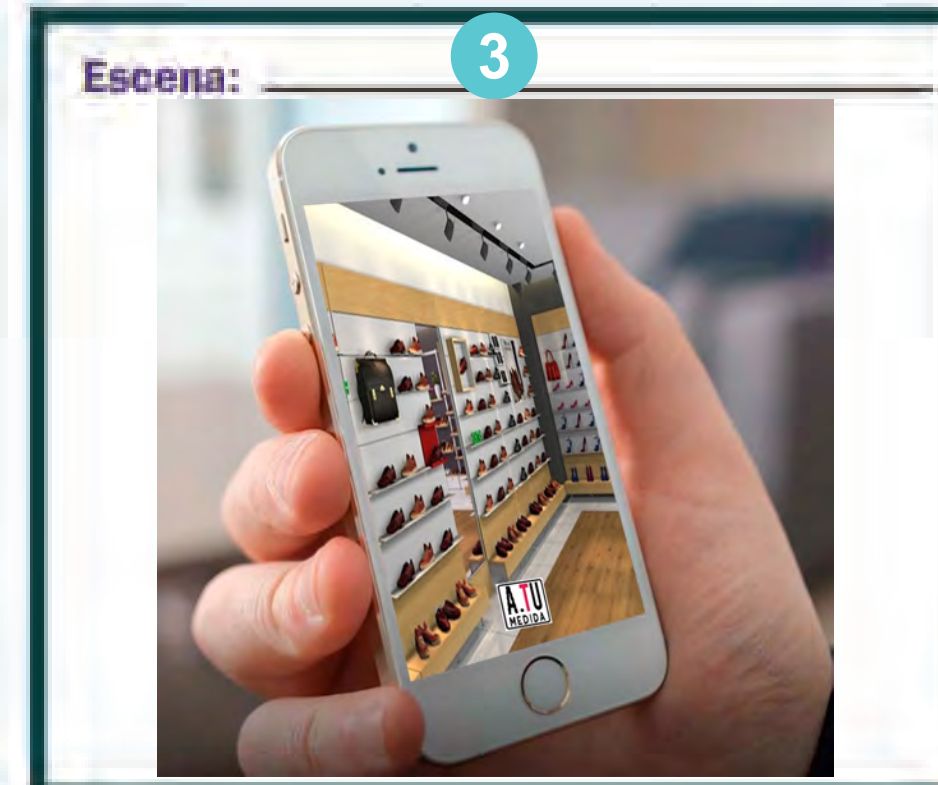

GEMA SELECCIONADA

Qué pasaría si hiciéramos una experiencia de compra de productos **por medio de** una app donde un asistente va tomando los productos y los va mostrando por vídeo en tiempo real **dirigida a** los consumidores que no pueden salir de su casa en tiempos de crisis sanitarias.

BOCETO/PROTOTIPO:

STORYBOARD

Hmm... Necesito un nuevo par de zapatos, pero por la crisis sanitaria no quiero salir de mi casa e ir a las tiendas ni tampoco quiero comprar desde casa sin poder medirlos antes de pagar ...Qué podría hacer?

¡Encontré esta app!, Se llama: "A tu medida"

"A tu medida", me permite recorrer la tienda virtualmente y visualizar todos los productos como si estuviera en el local

Cuando encuentro un producto que me gusta, lo puedo seleccionar

Y puedo ver todos los detalles del producto, colores, tallas, materiales y demas

Hasta puedo escoger mi talla y hacer una visualización rápida simulada con mis verdaderos pies tan solo usando la cámara de mi celular, ¡en tiempo real!