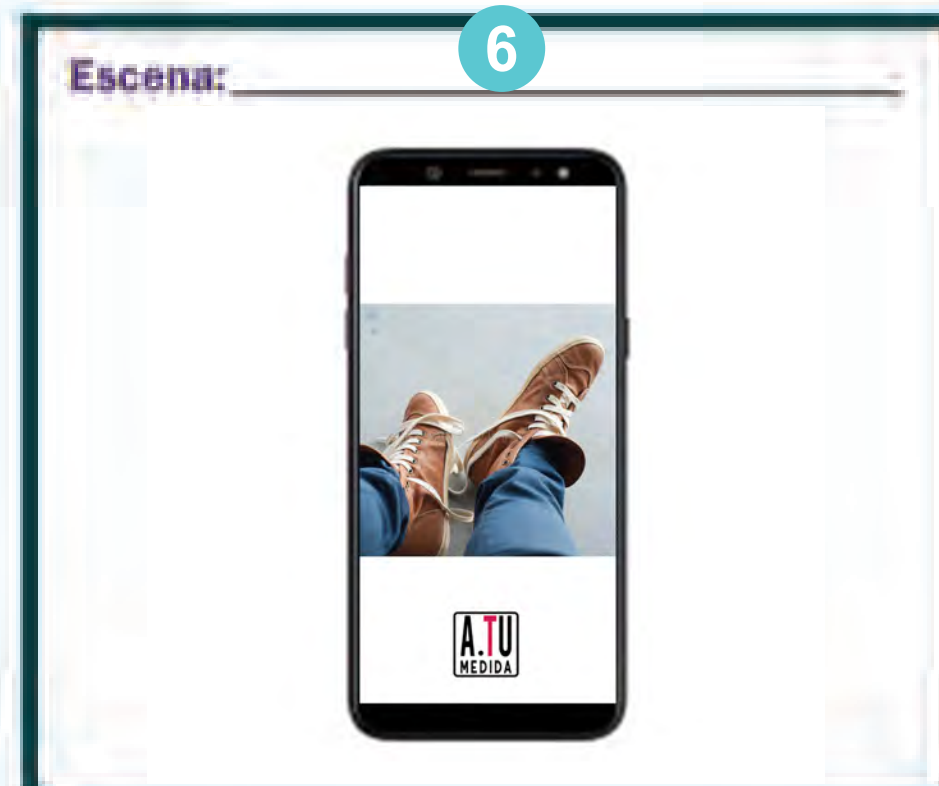

¡Encontré esta app!, Se llama: "A tu medida"

"A tu medida", me permite recorrer la tienda virtualmente y visualizar todos los productos como si estuviera en el local

Cuando encuentro un producto que me gusta, lo puedo seleccionar

Y puedo ver todos los detalles del producto, colores, tallas, materiales y demas

Hasta puedo escoger mi talla y hacer una visualización rápida simulada con mis verdaderos pies tan solo usando la cámara de mi celular, ¡en tiempo real!