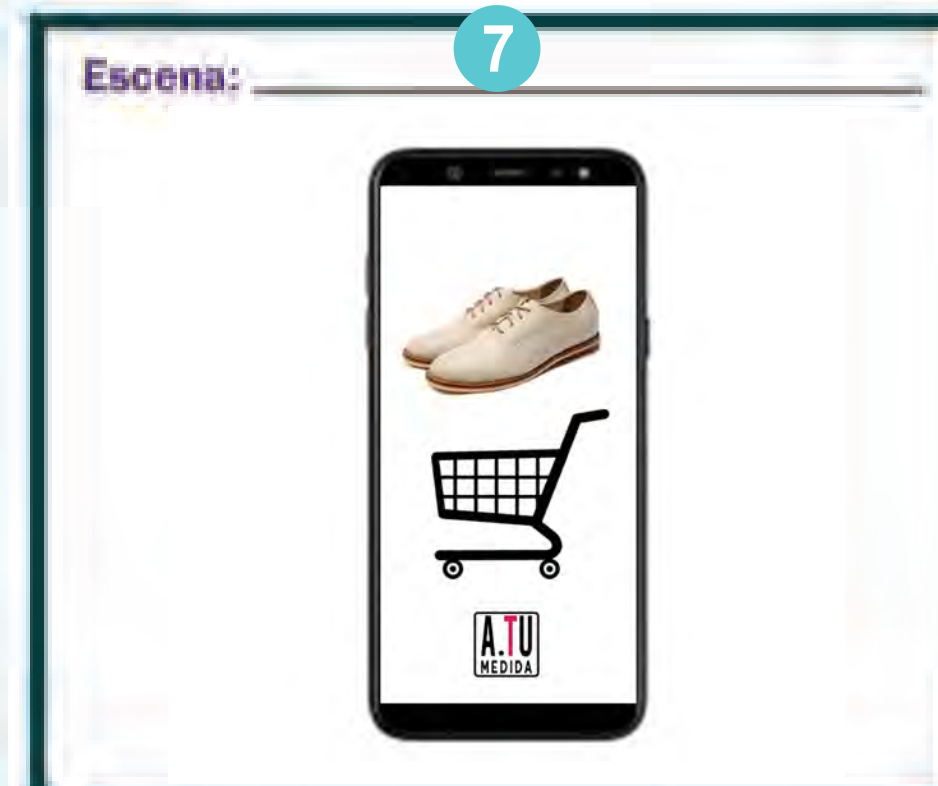

¡Encontré esta app!, Se llama: "A tu medida"

"A tu medida", me permite recorrer la tienda virtualmente y visualizar todos los productos como si estuviera en el local

Cuando encuentro un producto que me gusta, lo puedo seleccionar

Y puedo ver todos los detalles del producto, colores, tallas, materiales y demas

Hasta puedo escoger mi talla y hacer una visualización rápida simulada con mis verdaderos pies tan solo usando la cámara de mi celular, ¡en tiempo real!