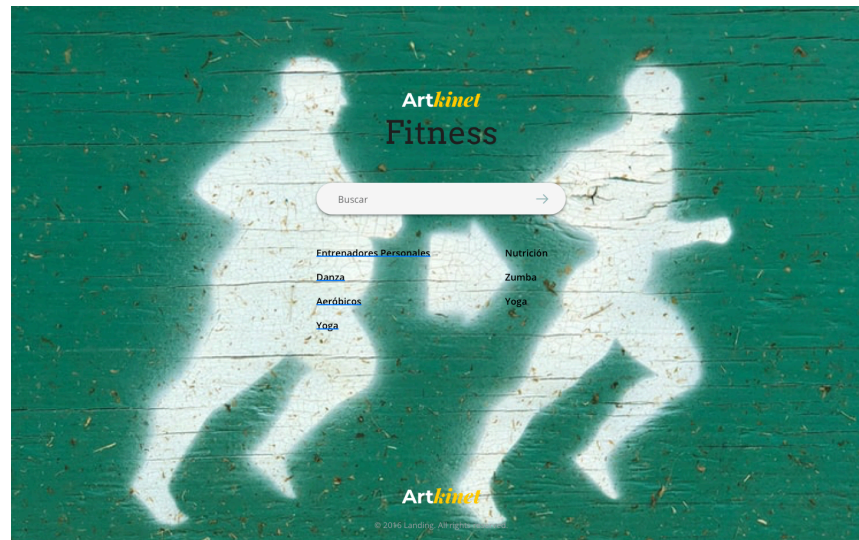

1. Mayra se entera de la plataforma ArtKinet por medio de redes sociales y decide ingresar.

2. Mayra se registra en la plataforma de Artkinet

3. enviando su portafolio, el cual será revisado por un grupo de curaduría quien decidirá si cumple con los requisitos necesarios para ser parte de esta comunidad de artistas y fitness.

4. Al ser aceptada en la plataforma, Mayra crea su perfil subiendo su ficha técnica y si desea fotos o videos de su trabajo para darse a conocer.

PORTAL MEDIA

1. Se registra en la plataforma como usuario/empresa.
2. Juan el dueño de portal media encuentra una licitación de Arturo calle para la realización de comercial para t.v el cual le interesa.
3. Juan lee los requerimientos y los acepta y aplica para esta licitación