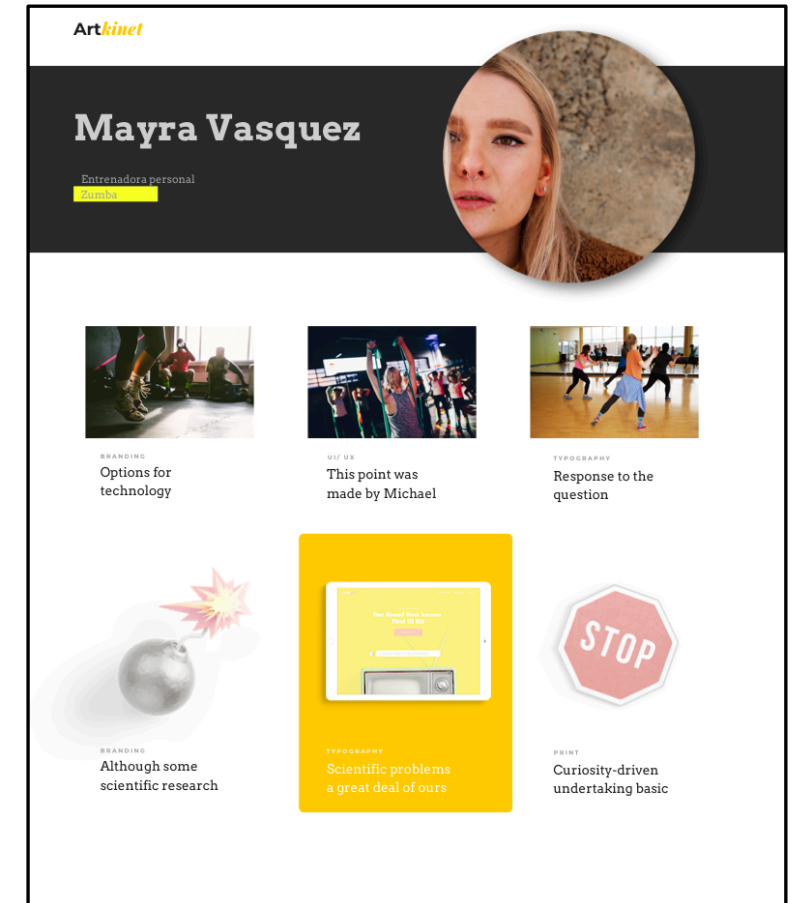

1. Mayra se entera de la plataforma ArtKinet por medio de redes sociales y decide ingresar.

2. Mayra se registra en la plataforma de Artkinet

3. enviando su portafolio, el cual será revisado por un grupo de curaduría quien decidirá si cumple con los requisitos necesarios para ser parte de esta comunidad de artistas y fitness.

4. Al ser aceptada en la plataforma, Mayra crea su perfil subiendo su ficha técnica y si desea fotos o videos de su trabajo para darse a conocer.

PORTAL MEDIA

1. Se registra en la plataforma como usuario/empresa.
2. Juan el dueño de portal media encuentra una licitación de Arturo calle para la realización de comercial para t.v el cual le interesa.
3. Juan lee los requerimientos y los acepta y aplica para esta licitación